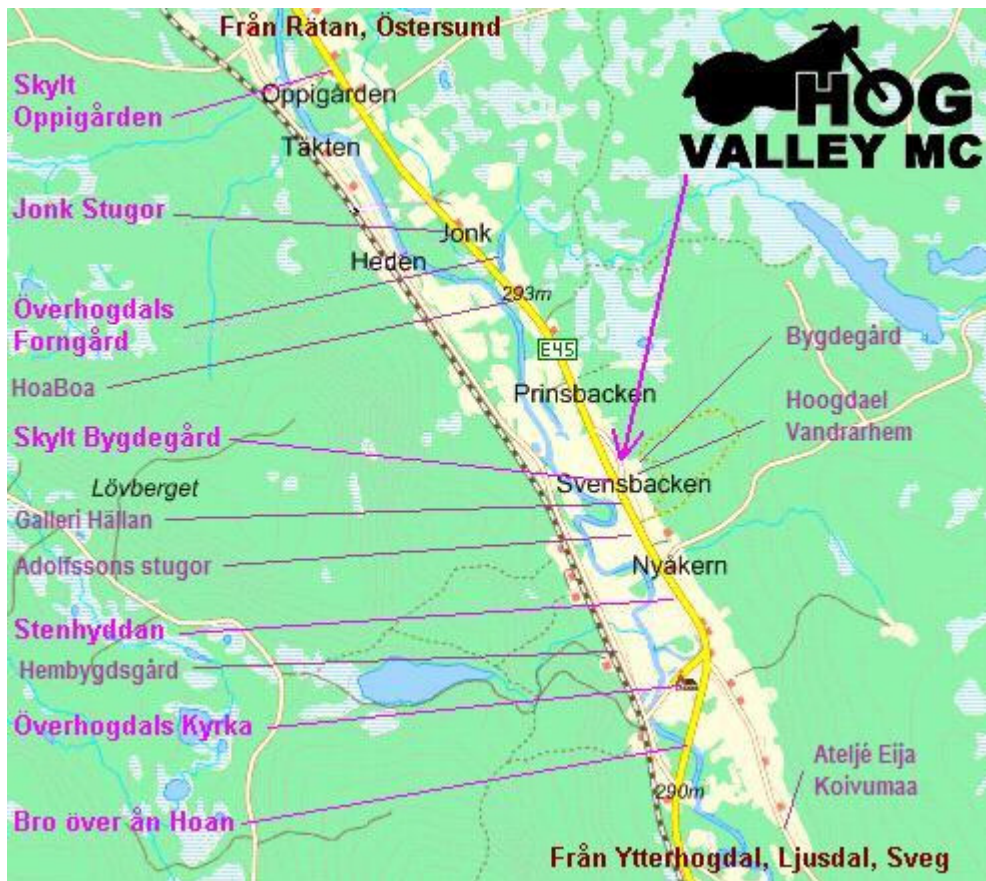

Kartan visar Hogdalsbygden, med omnejd, som är upptagningsområde för medlemmar i klubben.

Sväng in vid skylten Bygdegård och håll sedan vänster så är du framme.

VGS 84 → Lat: N 62° 17' 11.24" , Long: E 14° 47' 52.19"
 RT 90 → X = 6908635 , Y = 1447721