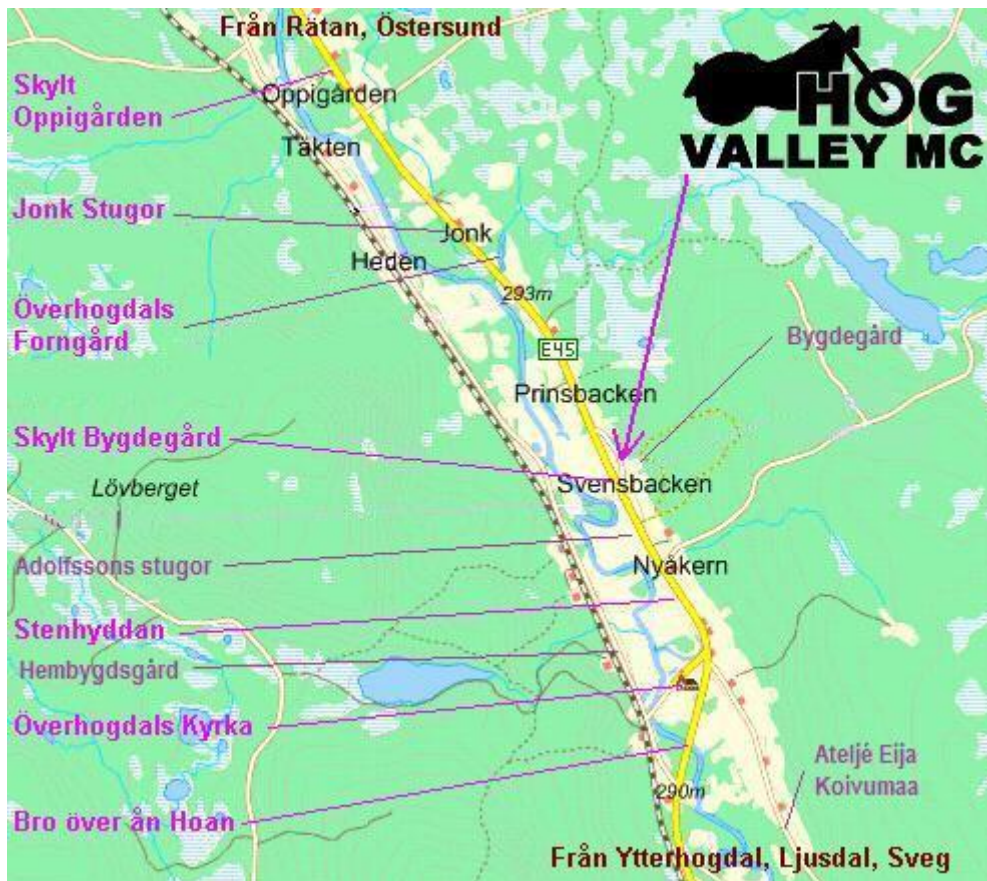

Kartan visar Hogdalsbygden, med omnejd, som är upptagningsområde för medlemmar i klubben.

Sväng in vid skylten Bygdegård och håll sedan vänster så är du framme.

VGS 84 (lat, lon) → N 62° 17.318', E 14° 47.859'

VGS 84 decimal (lat, lon) → 62.28696, 14.79765

RT 90 → X = 6908691 , Y = 1447713

SWEREF99 TM → 6906165, 489501

Adress: Överhogdal 707, 842 97 Ytterhogdal